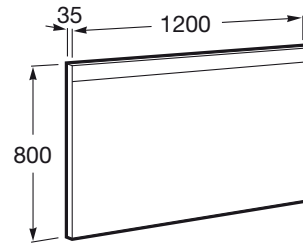

PRISMA

BASIC - Espejo con iluminación LED superior

PVPR (IVA INCLUIDO)

459,80 €

DIBUJOS TÉCNICOS

CARACTERÍSTICAS

BASIC - Espejo con iluminación LED. No incluye placa antivaho.

Forma: Rectangular

Iluminación: Integrada en el espejo

Material del marco: Aluminio

Orientación del espejo: Horizontal

Potencia por luz (W): 12

Producto sostenible

Publication Status

Spare Part Type: standard

Tipo de instalación: Mural

Tipo de luz: Led

Índice de Protección de la luz: IP 44

Prisma

Colección innovadora y versátil. Gracias al novedoso diseño del lavabo de líneas rectas y su variedad de medidas, representa una solución ideal para diferentes ambientes de baño.